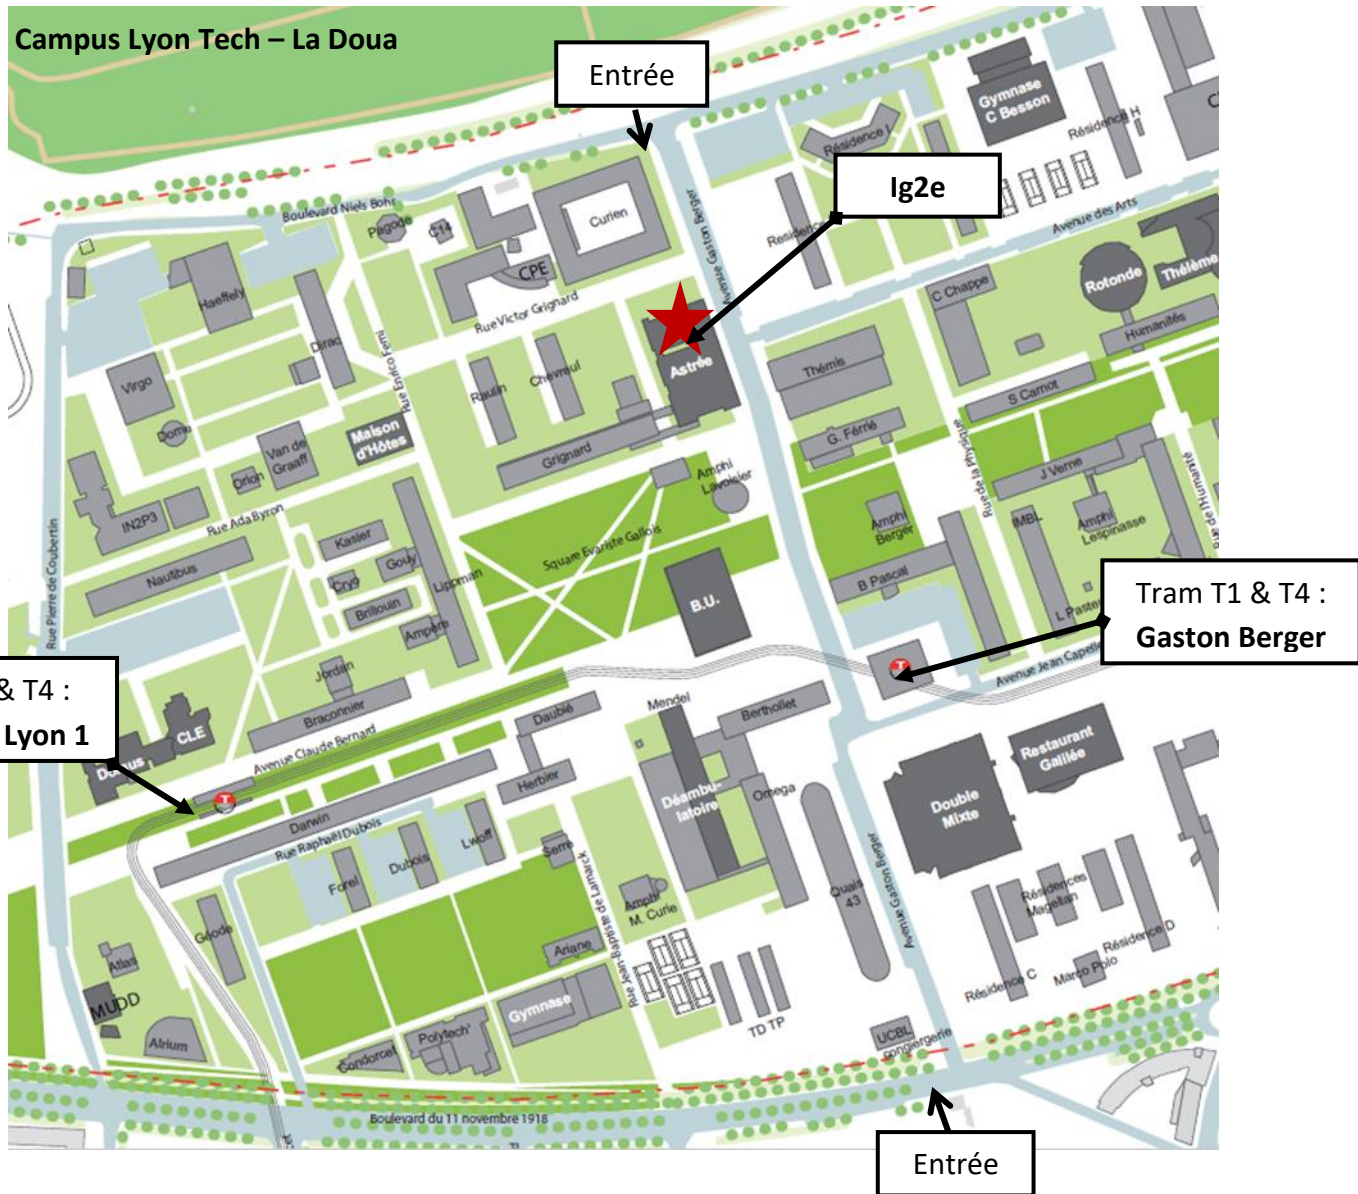

Adresse du bâtiment :

Bâtiment Astrée, 6 avenue Gaston Berger – 69100 Villeurbanne.

Téléphone : 04 72 43 16 38

Mail : ig2e@univ-lyon1.fr

Adresse postale :

Institut de Génie de l'Environnement Eco-développement (IG2E)
 Université Claude Bernard Lyon 1
 Bâtiment Astrée - 43 bd du 11 novembre 1918
 69622 VILLEURBANNE Cedex

TRAM : environ ¼ d'h de la GARE PART DIEU

Sortie Vivier Merle : T1 direction IUT Feysine (Villeurbanne)

Sortie Vilette : T4 direction La Doua Gaston Berger

ARRÊT LA DOUA GASTON BERGER