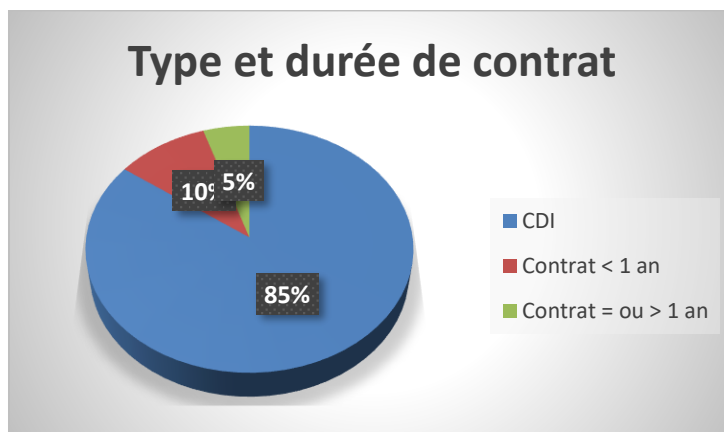

**Bilan insertion professionnelle 1 an après la formation**  
**Master professionnel « Environnement et risques »**  
**Promotion 2015-2016 – 24 diplômés**

Taux de réponse : 100 %- Réponses collectées entre le 2 octobre 2017 et 9 novembre 2017

Situation	
Total diplômé	24
Total répondant	24
En emploi	20
En recherche d'emploi	3
Etranger	1

Parmi les personnes en emploi (20 sur 24 diplômés)

Type de contrats	
CDI	17
Contrat > ou = 1 an	1
CDD /Intérim < 1 an	2