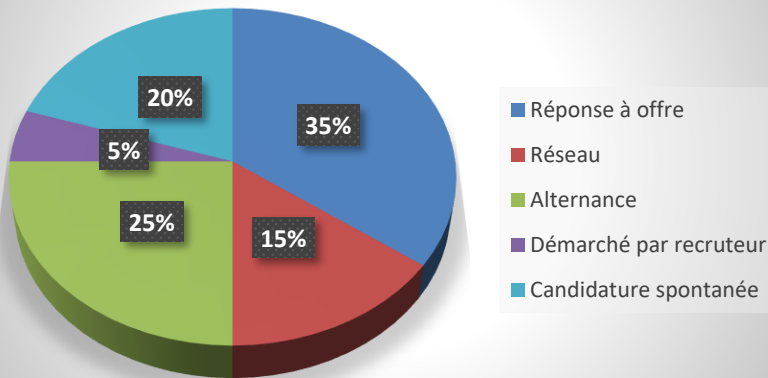

Modalité d'accès à l'emploi

Modalité d'accès emploi	
Réponse à offre	7
Réseau	3
Alternance	5
Démarché par recruteur	1
Candidature spontanée	4