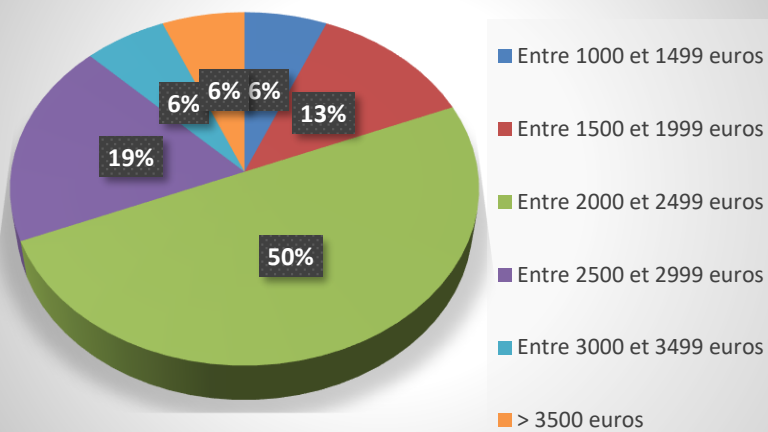

Situation	
Total diplômé	24
Total répondant	24
En emploi	20
En recherche d'emploi	3
Etranger	1

Parmi les personnes en emploi (20 sur 24 diplômés)

Type de contrats	
CDI	17
Contrat > ou = 1 an	1
CDD /Intérim < 1 an	2

17 répondants sur 20 en emploi

Durée de recherche	
0 mois	12
< 6 mois	5

## Fourchette de salaire

Fourchette salaire mensuel brut 16 répondants sur 20	
Entre 1000 et 1499 euros	1
Entre 1500 et 1999 euros	2
Entre 2000 et 2499 euros	8
Entre 2500 et 2999 euros	3
Entre 3000 et 3499 euros	1
> 3500 euros	1