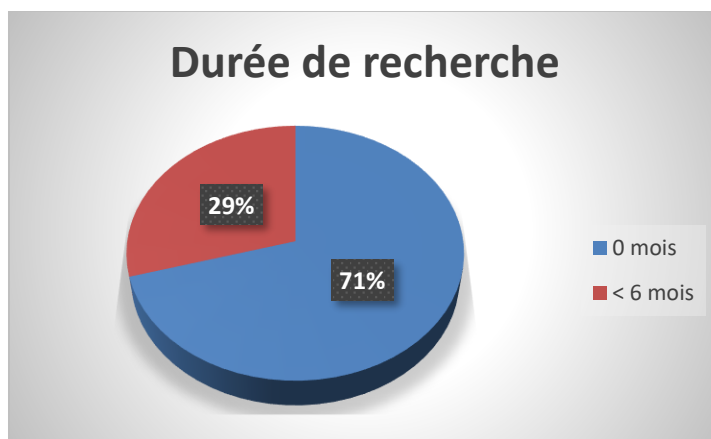

Type de contrats	
CDI	17
Contrat > ou = 1 an	1
CDD /Intérim < 1 an	2

17 répondants sur 20 en emploi