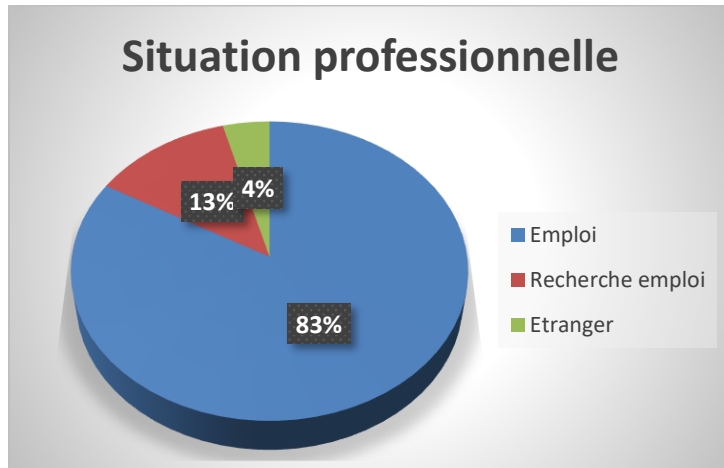

**Bilan insertion professionnelle 1 an après la formation**  
**Master professionnel « Environnement et risques »**  
**Promotion 2015-2016 – 24 diplômés**

Taux de réponse : 100 %- Réponses collectées entre le 2 octobre 2017 et 9 novembre 2017

Situation	
Total diplômé	24
Total répondant	24
En emploi	20
En recherche d'emploi	3
Etranger	1

Parmi les personnes en emploi (20 sur 24 diplômés)

Type de contrats	
CDI	17
Contrat > ou = 1 an	1
CDD /Intérim < 1 an	2